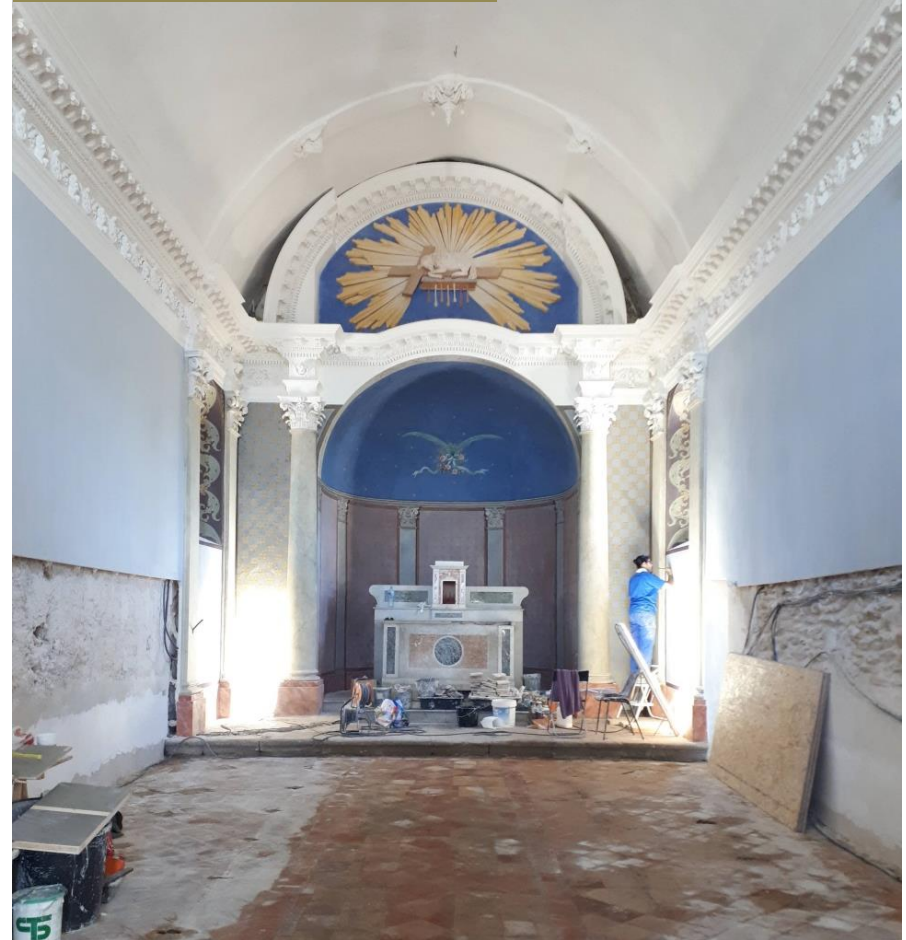

Dépose du garde corps de l'escalier pour une restauration en atelier

Dessous de l'escalier

Avant travaux

Après travaux

Décors de l'intérieur de la Chapelle

Etat initial des gypseries

Echafaudage intérieur et étaieage des corniches

Moulages

Après travaux

Découverte à l'arrière de l'arc triomphal de traces de décors peints figurés.

A la demande de l'architecte, l'entreprise en charge du lot "décors peints" a dégagé le badigeon blanc qui le recouvrait.

Restauration de la voûte

Après restauration et mise en peinture

Restauration des décors peints

Avant travaux

En cours de restauration

Détail de la restauration du décor peint "Les Palmes des martyrs"

Etat initial

Restauration des murs

Les murs de la chapelle témoignent de plusieurs couleurs. Les services de l'Etat, la maîtrise d'œuvre et la maîtrise d'ouvrage ont optés pour le retour au bleu

Avant travaux

Après travaux