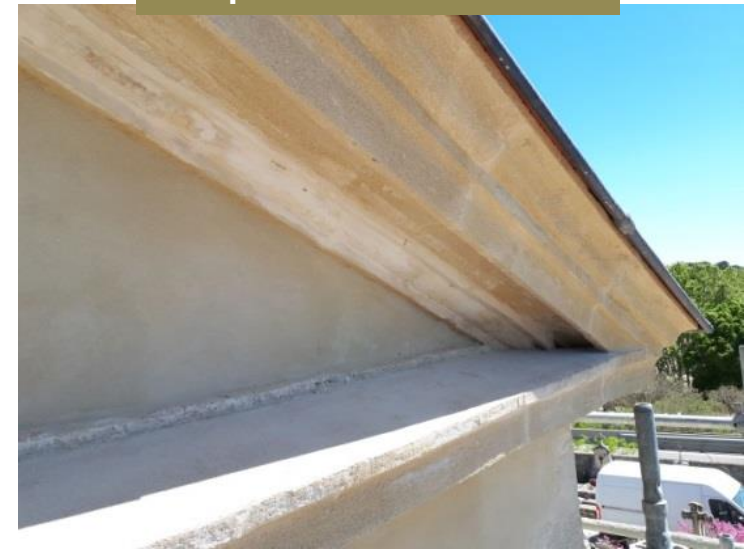

PHOTOGRAPHIES RESTAURATION CHAPELLE SAINT MICHEL

Etat avant les travaux
d'urgence de 2017

Façade Ouest

Après travaux

Reprise des corniches

Façade Sud

Avant travaux

Mauvais état de la couverture,
présence de végétation sur les murs
et d'un figuier dans la sacristie

Après travaux

Travaux de voirie et réseaux divers (création d'un réseau d'eau potable)

Intérieur de la Chapelle

Avant travaux

Protection de l'autel

Dépose des menuiseries

Déconstruction et reconstruction
de l'ancienne voûte située derrière les bancs
afin de supprimer les effets de poussées

Moulages

Après travaux

Découverte à l'arrière de l'arc triomphal de traces de décors peints figurés.

A la demande de l'architecte, l'entreprise en charge du lot "décors peints" a dégagé le badigeon blanc qui le recouvrait.

Restauration des murs

Les murs de la chapelle témoignent de plusieurs couleurs. Les services de l'Etat, la maîtrise d'œuvre et la maîtrise d'ouvrage ont optés pour le retour au bleu

Avant travaux

Après travaux