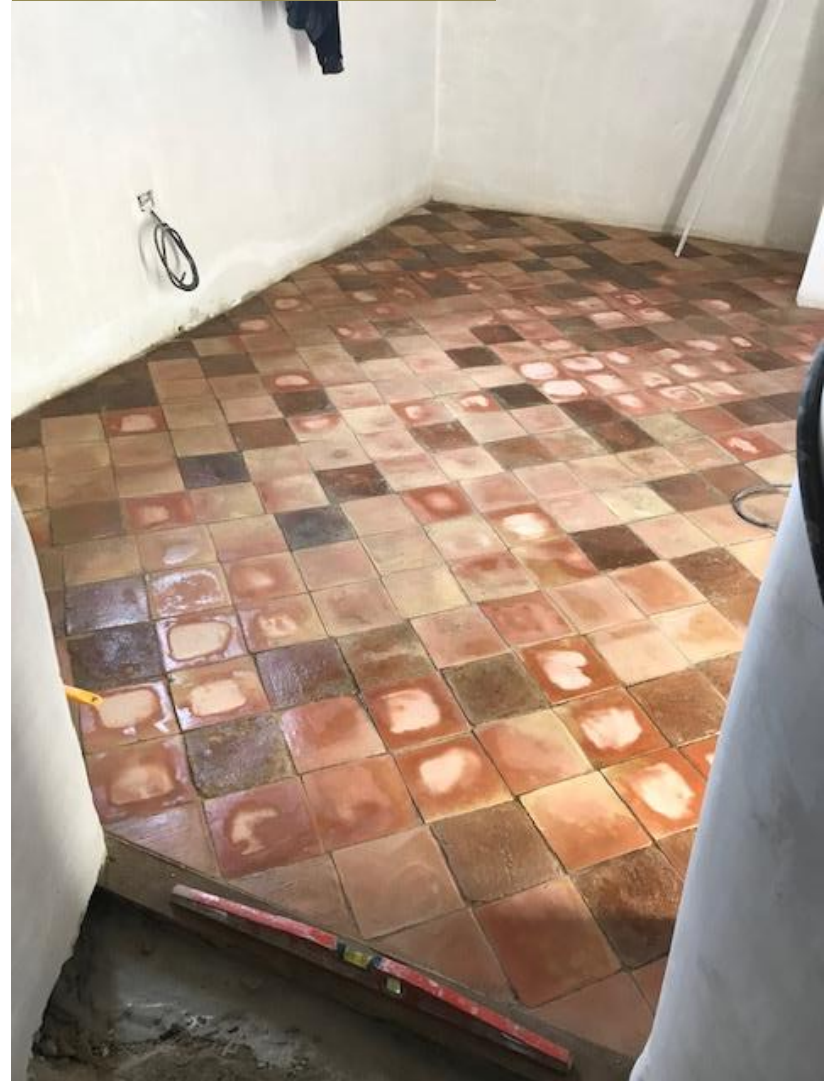

Après travaux

Travaux de voirie et réseaux divers (création d'un réseau d'eau potable)

Intérieur de la Chapelle

Avant travaux

Protection de l'autel

Dépose des menuiseries

Déconstruction et reconstruction
de l'ancienne voûte située derrière les bancs
afin de supprimer les effets de poussées

Sacristie

Etat en 2014

Réalisation de travaux
d'urgence en 2017

Après travaux

Sol de la sacristie

Avant travaux

Après travaux

Escalier

Dépose du garde corps de l'escalier pour une restauration en atelier

Dessous de l'escalier

Avant travaux

Après travaux

Décors de l'intérieur de la Chapelle

Etat initial des gypseries

Echafaudage intérieur et étaieage des corniches

Moulages

Après travaux

Découverte à l'arrière de l'arc triomphal de traces de décors peints figurés.

A la demande de l'architecte, l'entreprise en charge du lot "décors peints" a dégagé le badigeon blanc qui le recouvrait.