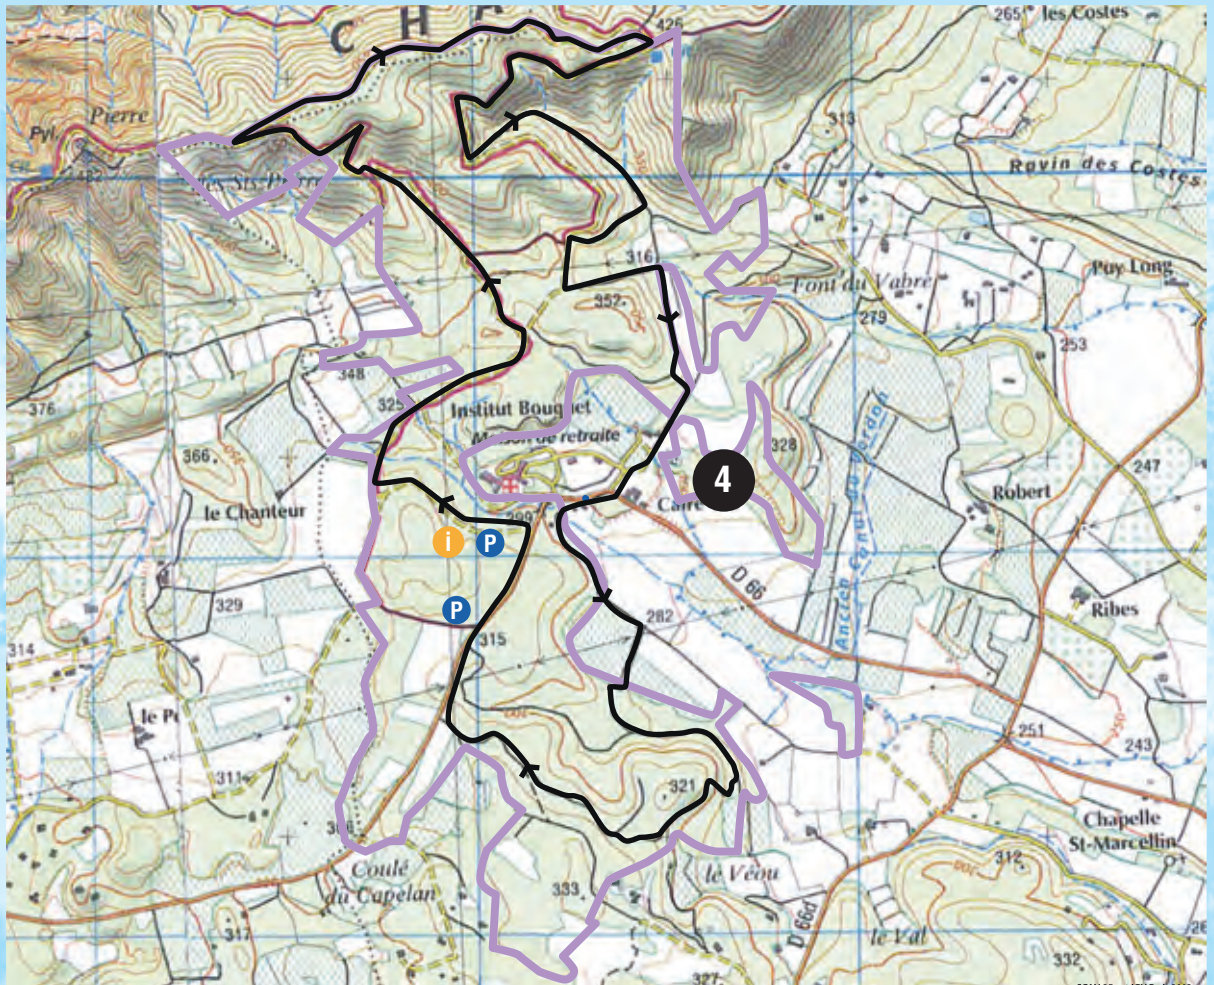

Balisage

DIRECTIONNEL

A gauche	Tout droit	A droite	Mauvaise direction	Prudence ralentir	Double sens	Liaison

DIFFICULTÉ DES PARCOURS :

la couleur du numéro sur la balise indique la difficulté de l'itinéraire.

CONSEIL GENERAL
 BOUCHES-DU-RHÔNE

cg13.fr

Caireval

11 km + 547 m

-  Circuit 11 km
-  Sens du parcours
-  Propriété départementale
-  Parking
-  Vous êtes ici

Coordonnées GPS

X : 5° 18' 32.6"

Y : 43° 40' 53"

Altitude : 304 m

Echelle : 

Les cartes des différents circuits peuvent être téléchargées sur cg13.fr
Rubrique : cadre de vie - environnement