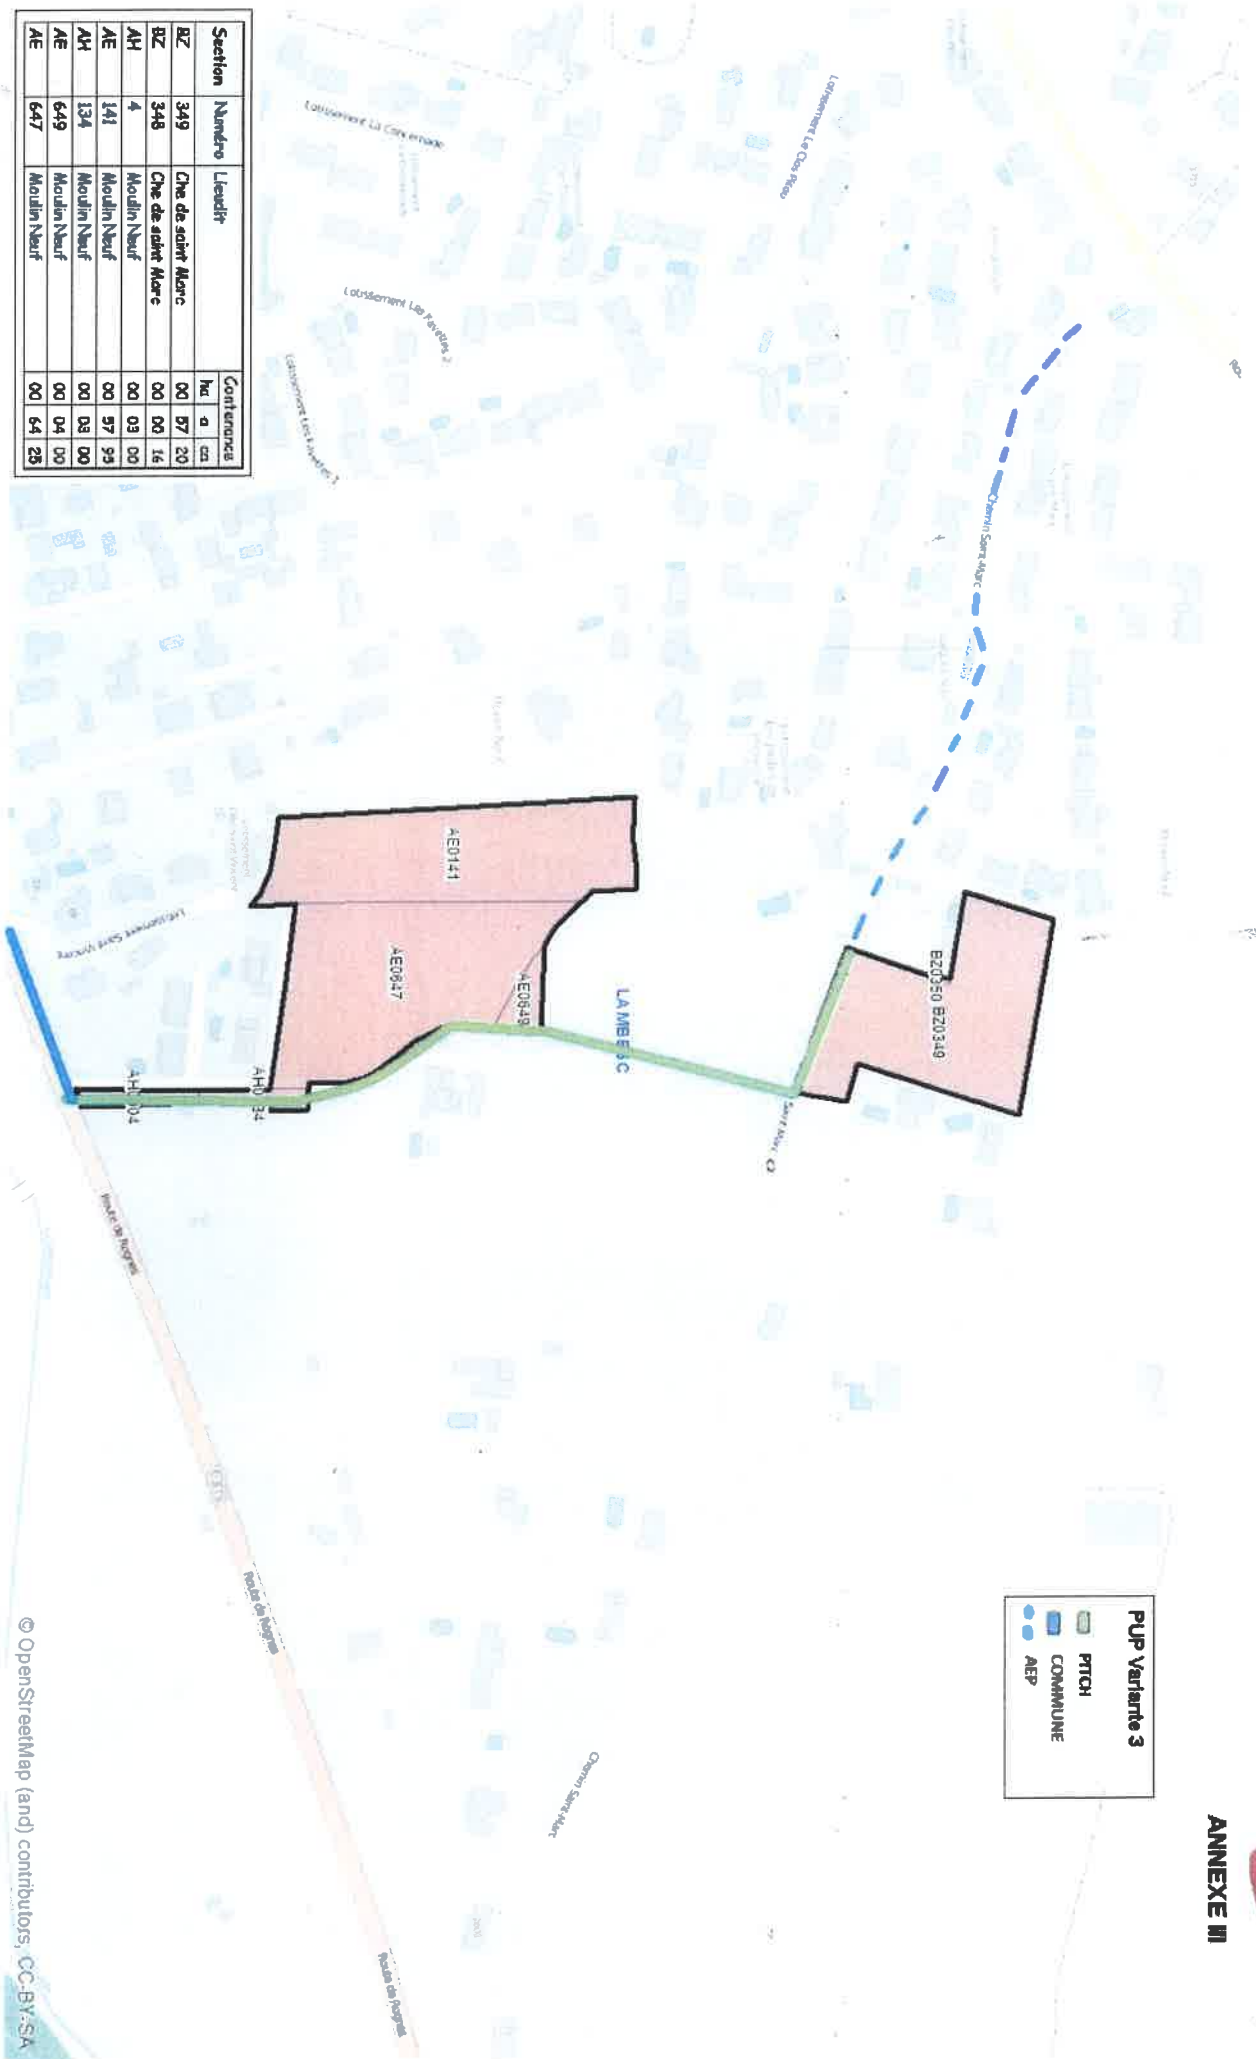

COMMUNE DE LAMBESC - Site Moulin Neuf : 1 ha 89 a 56 ca

PUP Variante 3

-  PITCH
-  COMMUNE
-  AEP

Section	Numero	Lieu dit	Contenance		
			ha	a	ca
BZ	349	Che de saint Maurice	00	07	20
BZ	348	Che de saint Maurice	00	00	16
AH	4	Moulin Neuf	00	03	00
AE	141	Moulin Neuf	00	07	93
AH	134	Moulin Neuf	00	03	00
AE	649	Moulin Neuf	00	04	00
AE	647	Moulin Neuf	00	04	28

Périmètre du PUP
 Parcelles concernées

© OpenStreetMap (and) contributors, CC-BY-SA
 Date: 10/09/2016
 Sources: IGN BD Cartho
 CRIGE PACA 2014
 Mentions légales d'utilisation